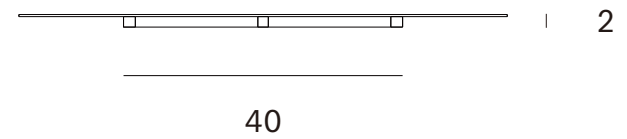

Ethnicraft

Blend table top - minerals + metal - round - Dimensions (cm)

Ethnicraft

Blend table top - minerals + metal - round - Dimensions (inches)