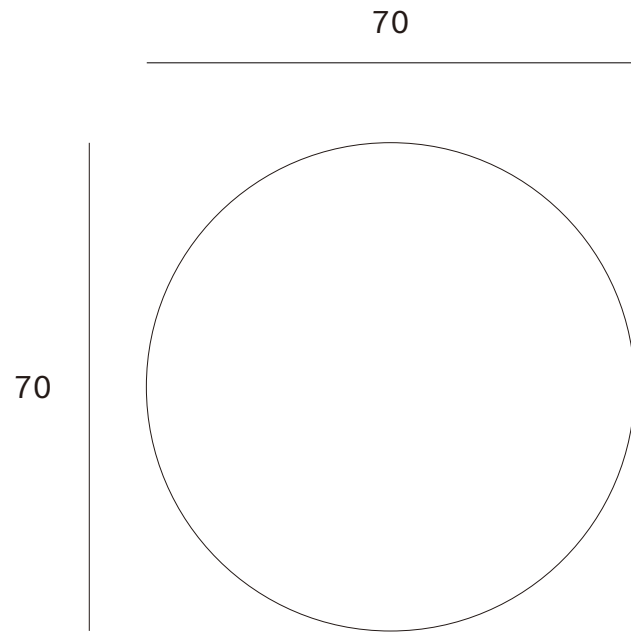

Ethnicraft

Blend table top - minerals + metal - round - Dimensions (cm)

Ethnicraft

Blend table top - minerals + metal - round - Dimensions (inches)